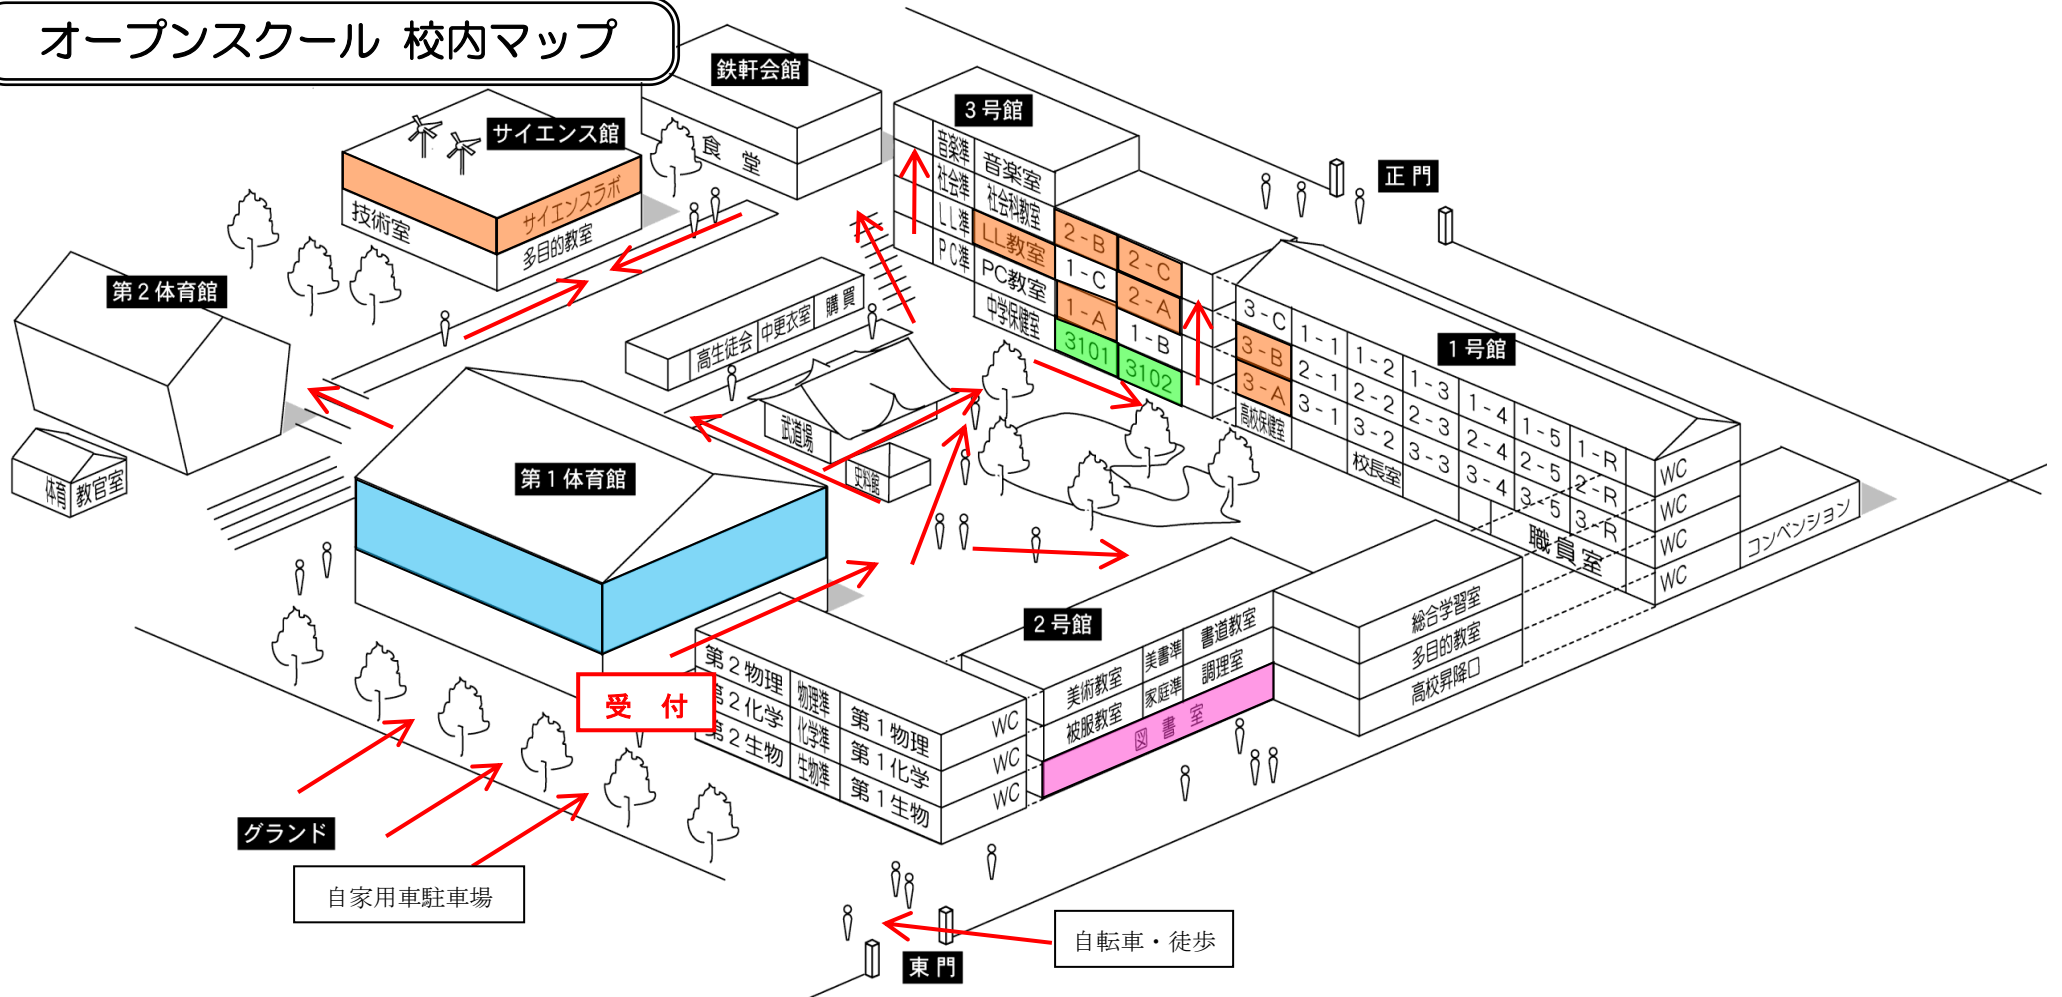

オープンスクール 校内マップ

- 09:30~10:15 は第一体育館で全体会を予定しています。受付後は、**第一体育館（2階）**へお入りください。
- 010:30~11:15 は授業参観、施設見学となっています。授業は下記の場所で行っておりますので、ご覧ください。
- 1A社会（1A教室），1B英語（LL教室），1C理科（サイエンス1）
 - 2A英語（2A教室），2B数学（2B教室），2C国語（2C教室）
 - 3A数学（3A教室），3B国語（3B教室），3C理科（サイエンス2）
- 011:00~12:00 は個別相談となっています。教員による相談は**3101**，保護者による相談は**3102**です。
- 0校内の自動販売機は、必要に応じて自由にご利用ください。
- 0ご休憩には、**図書室**や食堂前テラスをご利用ください。